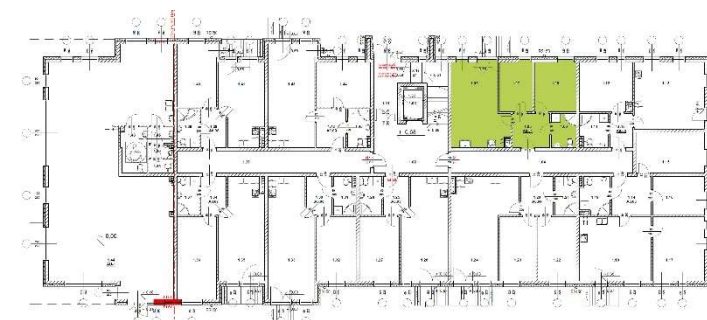

# OSIEDLE KWIATOWE

BLOK: A  
LOKAL: A 0.01  
PIĘTRO: PARTER  
POWIERZCHNIA: 52,76 m<sup>2</sup>

ul. Drzewicka

## ZESTAWIENIE POMIESZCZEŃ:

KORYTARZ	6,59 m <sup>2</sup>
POKÓJ Z ANEKSEM	22,48 m <sup>2</sup>
GARDEROBA	8,52 m <sup>2</sup>
POKÓJ	10,72 m <sup>2</sup>
ŁAZIENKA	4,45 m <sup>2</sup>