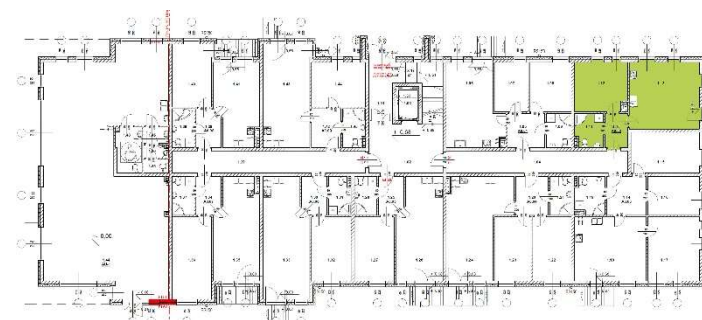

OSIEDLE KWIATOWE

BLOK: A
LOKAL: A 0.02
PIĘTRO: PARTER
POWIERZCHNIA: 46,28 m²

ul. Drzewicka

ZESTAWIENIE POMIESZCZEŃ:

KORYTARZ	3,98 m ²
ŁAZIENKA	4,91 m ²
POKÓJ	13,15 m ²
POKÓJ Z ANEKSEM	24,24 m ²