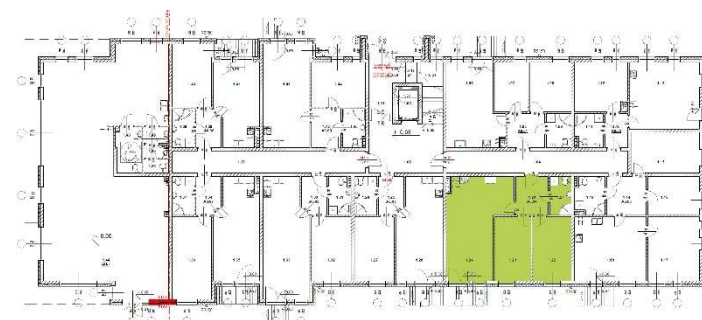

OSIEDLE KWIATOWE

BLOK: A
LOKAL: A 0.04
PIĘTRO: PARTER
POWIERZCHNIA: 64,83 m²

ul. Drzewicka

ZESTAWIENIE POMIESZCZEŃ:

KORYTARZ	6,5 m ²
ŁAZIENKA	4,34 m ²
POKÓJ	12,77 m ²
POKÓJ	12,22 m ²
POKÓJ Z ANEKSEM	29 m ²