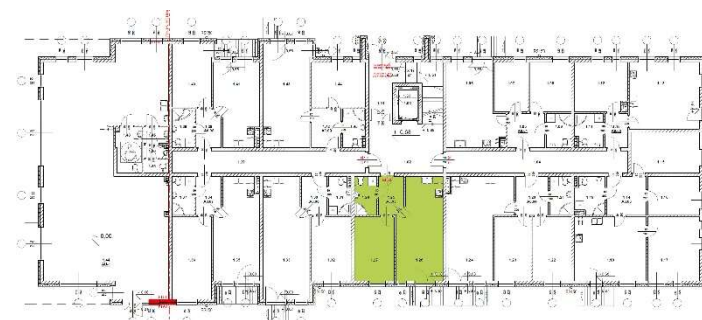

OSIEDLE KWIATOWE

BLOK: A
LOKAL: A 0.05
PIĘTRO: PARTER
POWIERZCHNIA: 46,35 m²

ul. Drzewicka

ZESTAWIENIE POMIESZCZEŃ:

KORYTARZ	4,8 m ²
POKÓJ Z ANEKSEM	23,85 m ²
POKÓJ	13,14 m ²
ŁAZIENKA	4,56 m ²