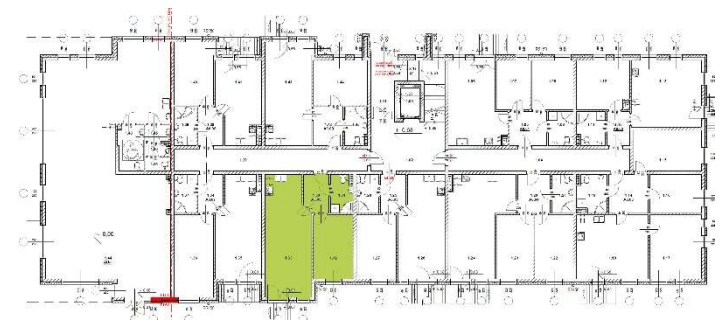

OSIEDLE KWIATOWE

BLOK: A
LOKAL: A 0.06
PIĘTRO: PARTER
POWIERZCHNIA: 50,27 m²

ul. Drzewicka

ZESTAWIENIE POMIESZCZEŃ:

KORYTARZ	4,8 m ²
ŁAZIENKA	4,34 m ²
POKÓJ	13,14 m ²
POKÓJ Z ANEKSEM	27,99 m ²