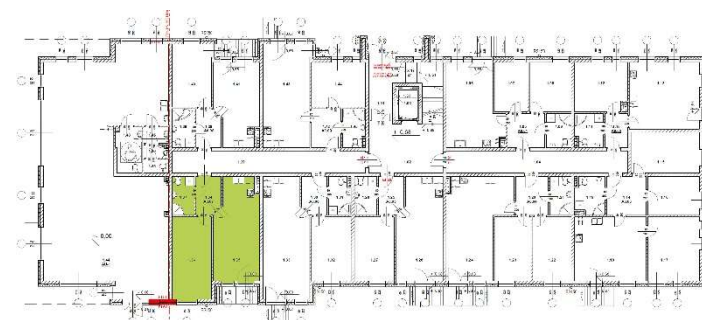

OSIEDLE KWIATOWE

BLOK: A
LOKAL: A 0.07
PIĘTRO: PARTER
POWIERZCHNIA: 49,32 m²

ul. Drzewicka

ZESTAWIENIE POMIESZCZEŃ:

KORYTARZ	4,8 m ²
POKÓJ Z ANEKSEM	23,06 m ²
POKÓJ	16,9 m ²
ŁAZIENKA	4,56 m ²