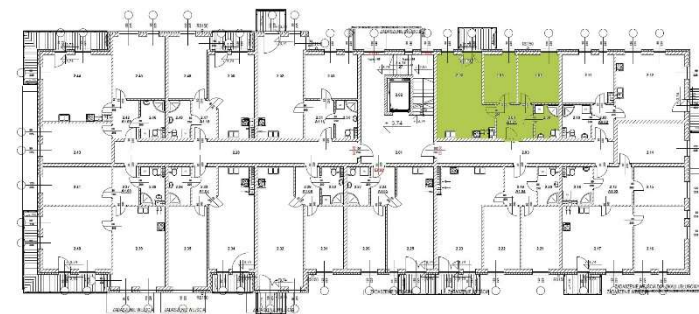

OSIEDLE KWIATOWE

BLOK: A
LOKAL: A 1.01
PIĘTRO: I
POWIERZCHNIA: 52,76 m²

ul. Drzewicka

ZESTAWIENIE POMIESZCZEŃ:

KORYTARZ	6,59 m ²
POKÓJ Z ANEKSEM	22,48 m ²
GARDEROBA	8,52 m ²
POKÓJ	10,72 m ²
ŁAZIENKA	4,45 m ²