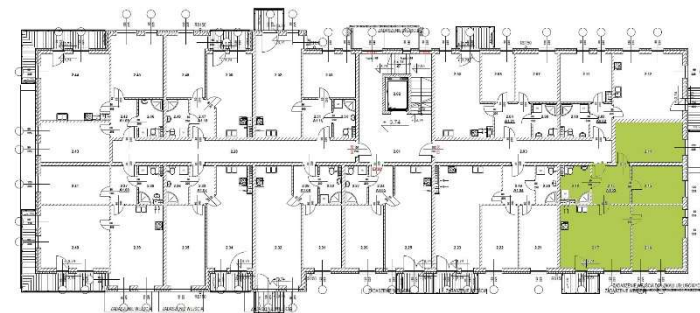

OSIEDLE KWIATOWE

BLOK: A
LOKAL: A 1.03
PIĘTRO: I
POWIERZCHNIA: 79,29 m²

ul. Drzewicka

ZESTAWIENIE POMIESZCZEŃ:

KORYTARZ	7,92 m ²
POKÓJ	14,49 m ²
POKÓJ	10,39 m ²
POKÓJ	17,06 m ²
POKÓJ Z ANEKSEM	23,79 m ²
ŁAZIENKA	5,64 m ²