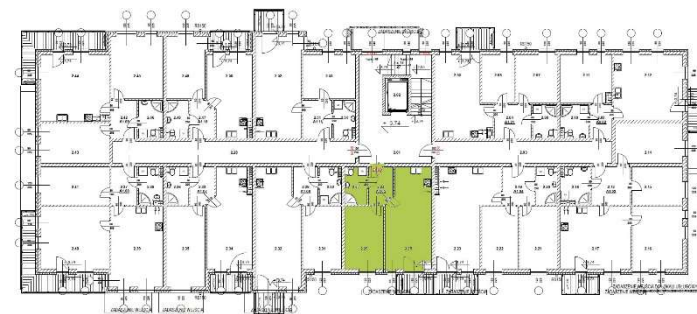

OSIEDLE KWIATOWE

BLOK: A
LOKAL: A 1.05
PIĘTRO: I
POWIERZCHNIA: 46,35 m²

ul. Drzewicka

ZESTAWIENIE POMIESZCZEŃ:

KORYTARZ	4,8 m ²
POKÓJ Z ANEKSEM	23,85 m ²
POKÓJ	13,14 m ²
ŁAZIENKA	4,56 m ²