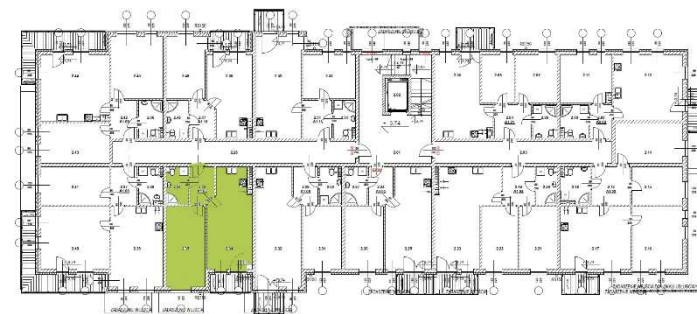

OSIEDLE KWIATOWE

BLOK: A
LOKAL: A 1.07
PIĘTRO: I
POWIERZCHNIA: 49,32 m²

ZESTAWIENIE POMIESZCZEŃ:

KORYTARZ	4,8 m ²
POKÓJ Z ANEKSEM	23,06 m ²
POKÓJ	16,9 m ²
ŁAZIENKA	4,56 m ²

ul. Drzewicka