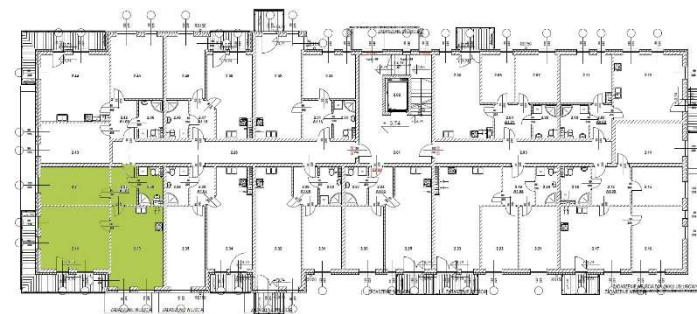

# OSIEDLE KWIATOWE

BLOK: A  
LOKAL: A 1.08  
PIĘTRO: I  
POWIERZCHNIA: 69,82 m<sup>2</sup>

ul. Drzewicka

## ZESTAWIENIE POMIESZCZEŃ:

KORYTARZ	5,29 m <sup>2</sup>
ŁAZIENKA	4,52 m <sup>2</sup>
POKÓJ Z ANEKSEM	22,59 m <sup>2</sup>
POKÓJ	23,28 m <sup>2</sup>
POKÓJ	14,14 m <sup>2</sup>