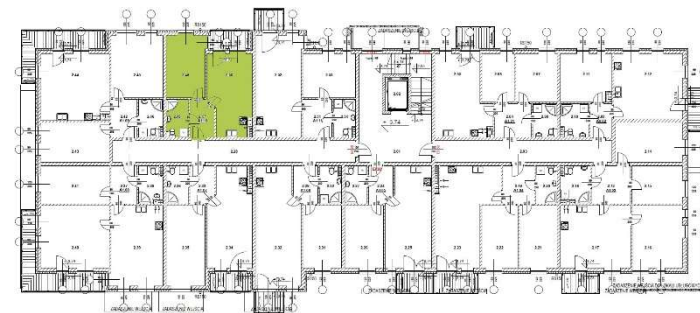

# OSIEDLE KWIATOWE

BLOK: A  
LOKAL: A 1.10  
PIĘTRO: I  
POWIERZCHNIA: 40,62 m<sup>2</sup>

ul. Drzewicka

## ZESTAWIENIE POMIESZCZEŃ:

KORYTARZ	4,8 m <sup>2</sup>
ŁAZIENKA	4,56 m <sup>2</sup>
POKÓJ	12,94 m <sup>2</sup>
POKÓJ Z ANEKSEM	18,32 m <sup>2</sup>