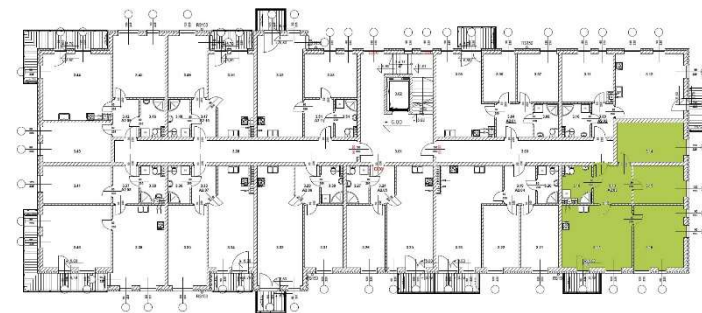

# OSIEDLE KWIATOWE

BLOK: A  
LOKAL: A 2.03  
PIĘTRO: II  
POWIERZCHNIA: 79,29 m<sup>2</sup>

ul. Drzewicka

## ZESTAWIENIE POMIESZCZEŃ:

KORYTARZ	7,92 m <sup>2</sup>
POKÓJ	14,49 m <sup>2</sup>
POKÓJ	10,39 m <sup>2</sup>
POKÓJ	17,06 m <sup>2</sup>
POKÓJ Z ANEKSEM	23,79 m <sup>2</sup>
ŁAZIENKA	5,64 m <sup>2</sup>