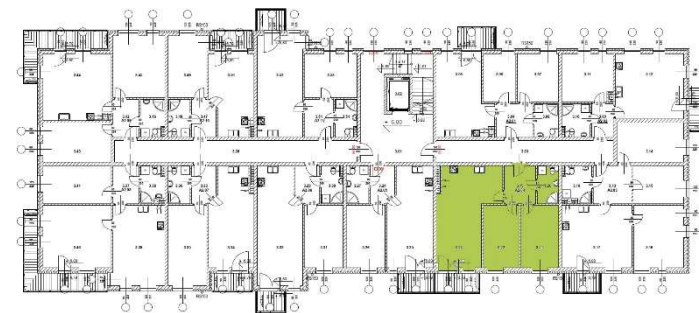

OSIEDLE KWIATOWE

BLOK: A
LOKAL: A 2.04
PIĘTRO: II
POWIERZCHNIA: 64,83 m²

ul. Drzewicka

ZESTAWIENIE POMIESZCZEŃ:

KORYTARZ	6,5 m ²
ŁAZIENKA	4,34 m ²
POKÓJ	12,77 m ²
GARDEROBA	12,22 m ²
POKÓJ Z ANEKSEM	29 m ²