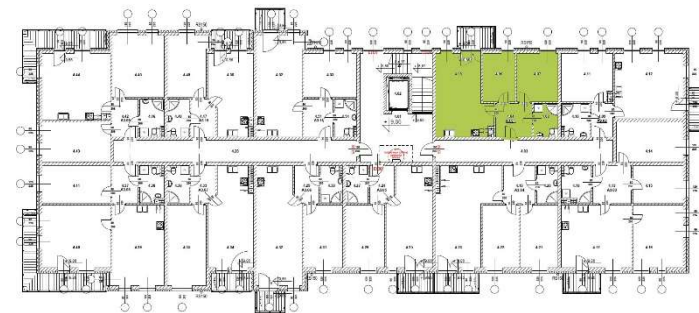

OSIEDLE KWIATOWE

BLOK: A
LOKAL: A 3.01
PIĘTRO: III
POWIERZCHNIA: 52,76 m²

ul. Drzewicka

ZESTAWIENIE POMIESZCZEŃ:

KORYTARZ	6,59 m ²
POKÓJ Z ANEKSEM	22,48 m ²
GARDEROBA	8,52 m ²
POKÓJ	10,72 m ²
ŁAZIENKA	4,45 m ²