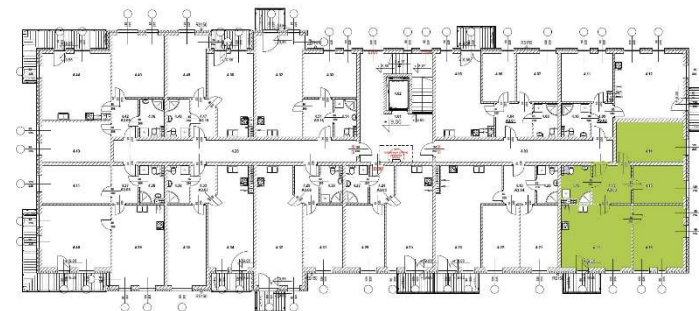

OSIEDLE KWIATOWE

BLOK: A
LOKAL: A 3.03
PIĘTRO: III
POWIERZCHNIA: 79,29 m²

ul. Drzewicka

ZESTAWIENIE POMIESZCZEŃ:

KORYTARZ	7,92 m ²
POKÓJ	14,49 m ²
POKÓJ	10,39 m ²
POKÓJ	17,06 m ²
POKÓJ Z ANEKSEM	23,79 m ²
ŁAZIENKA	5,64 m ²