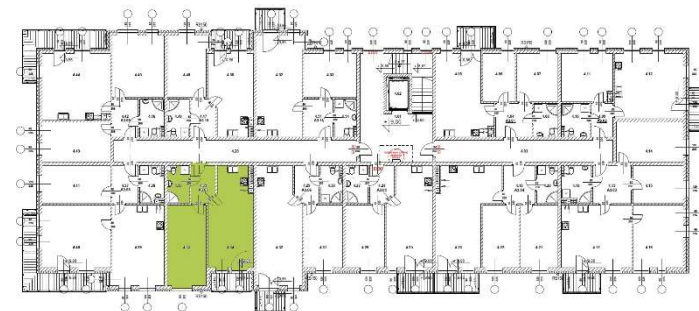

# OSIEDLE KWIATOWE

BLOK: A  
LOKAL: A 3.07  
PIĘTRO: III  
POWIERZCHNIA: 49,32 m<sup>2</sup>

ul. Drzewicka

## ZESTAWIENIE POMIESZCZEŃ:

KORYTARZ	4,8 m <sup>2</sup>
POKÓJ Z ANEKSEM	23,06 m <sup>2</sup>
POKÓJ	16,9 m <sup>2</sup>
ŁAZIENKA	4,56 m <sup>2</sup>