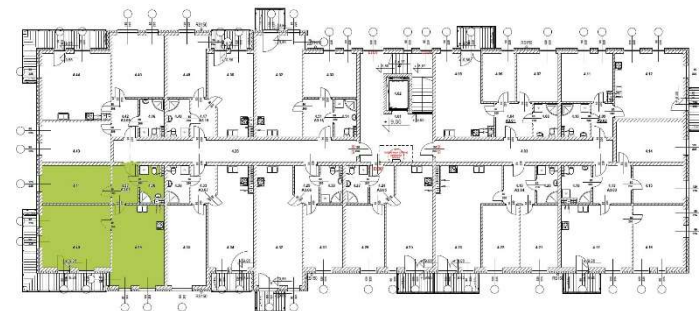

# OSIEDLE KWIATOWE

BLOK: A  
LOKAL: A 3.08  
PIĘTRO: III  
POWIERZCHNIA: 69,82 m<sup>2</sup>

ul. Drzewicka

## ZESTAWIENIE POMIESZCZEŃ:

KORYTARZ	5,29 m <sup>2</sup>
ŁAZIENKA	4,52 m <sup>2</sup>
POKÓJ Z ANEKSEM	22,59 m <sup>2</sup>
POKÓJ	23,28 m <sup>2</sup>
POKÓJ	14,14 m <sup>2</sup>