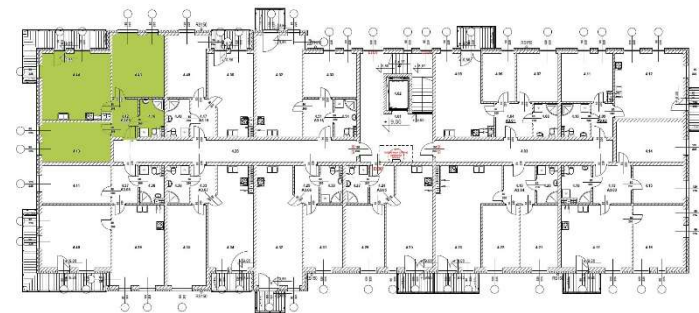

OSIEDLE KWIATOWE

BLOK: A
LOKAL: A 3.09
PIĘTRO: III
POWIERZCHNIA: 66,71 m²

ul. Drzewicka

ZESTAWIENIE POMIESZCZEŃ:

| | |
|-----------------|----------------------|
| KORYTARZ | 5,29 m ² |
| POKÓJ | 14,85 m ² |
| POKÓJ Z ANEKSEM | 24,45 m ² |
| POKÓJ | 17,3 m ² |
| ŁAZIENKA | 4,82 m ² |